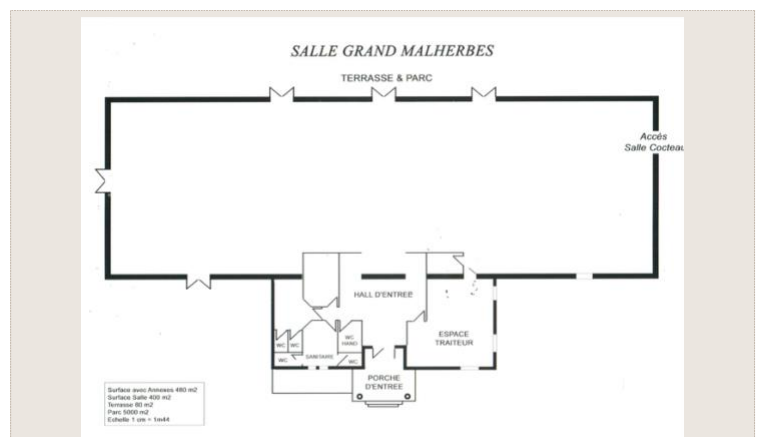

# SALLE DU GRAND MALHERBES

*Grands chais – Pierres apparentes & poutres*

**SURFACE : 480 m<sup>2</sup>**

Configuration	Capacité
En U	100 pers.
Classe / Théâtre	400 pers.
Cocktail	400 pers.
Dîner assis	250 pers.

## ACCÈS

- ▶ Parc du Domaine, Préau de 250 m<sup>2</sup> et Salle Cocteau de 160 m<sup>2</sup>

## PLAN DE SALLE

## À TOUTS

- ▶ La plus grande salle du domaine
- ▶ Fraîchement rénovée
- ▶ Terrasse 250 m<sup>2</sup> - Préau
- ▶ Écran géant de 20 m<sup>2</sup>
- ▶ Ciel étoilé & possibilité de voilage
- ▶ Communique avec Salle Cocteau 160 m<sup>2</sup> + Préau 250 m<sup>2</sup>